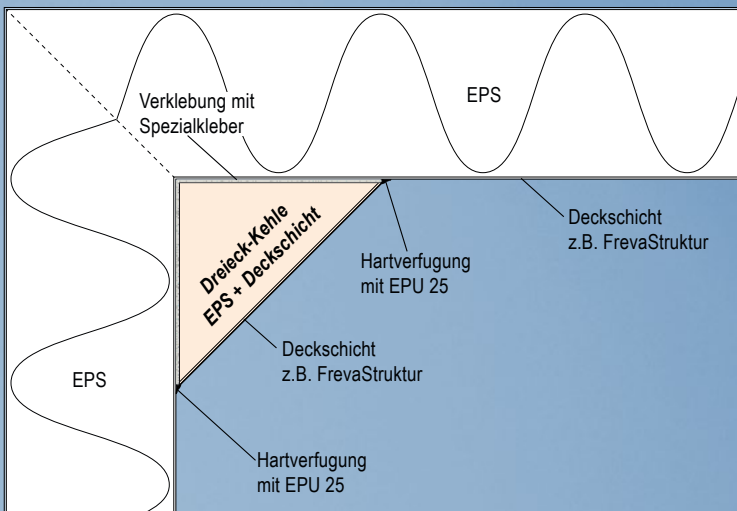

Freva HygieneEcke

**Nach dem bewährten
HygieneTop-System!**

Die **profilfreie Lösung** für Eckbereiche in Kühl-, Verarbeitungs- und Lagerräumen!

Durch die **Verklebung einer Dreieck-Kehle** in 90°-Ecken kann komplett auf Profile verzichtet werden. Es gibt keine Hohlräume mehr und die Reinigung wird wesentlich erleichtert.

- Dreieck-Kehle (EPS + FrevaStruktur oder GFK/GELCOAT glatt) wird fertig zugeschnitten angeliefert
- Verklebung der Dreieck-Kehle mit Spezialkleber in der 90°-Ecke
- anwendbar für die Anschlüsse Wand/Wand und Wand/Decke
- Fugenversiegelung erfolgt mit wartungsfreier HygieneTop-Hartverfugung und sorgt für hygienisch versiegelte Raumecken

Freva HygieneEcke: Wand- und Deckenanschluss

FrevaStruktur – leicht zu reinigende Deckschicht mit optimalen hygienischen Eigenschaften

Freva Sandwichsysteme GmbH
Industriestraße 3
34537 Bad Wildungen
Telefon: 05621 965679-0
Fax: 05621 965679-9
E-Mail: info@freva.de
Internet: www.freva.de