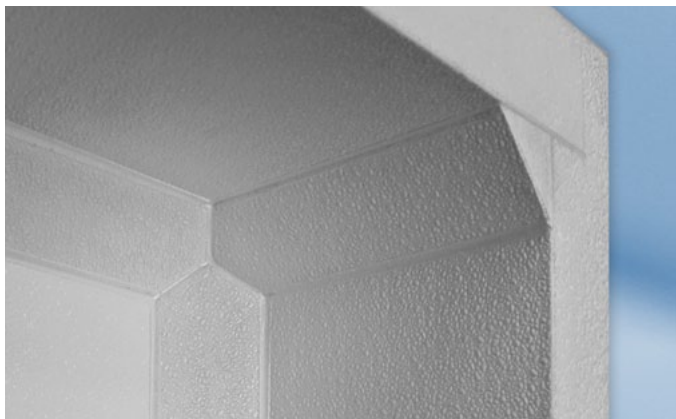

Freva HygieneEcke

**Nach dem bewährten
HygieneTop-System!**

Die **profilfreie Lösung** für Eckbereiche in Kühl-, Verarbeitungs- und Lagerräumen!

Durch die **Verklebung einer Dreieck-Kehle** in 90°-Ecken kann komplett auf Profile verzichtet werden. Es gibt keine Hohlräume mehr und die Reinigung wird wesentlich erleichtert.

- Dreieck-Kehle (EPS + FrevaStruktur oder GFK/GELCOAT glatt) wird fertig zugeschnitten angeliefert
- Verklebung der Dreieck-Kehle mit Spezialkleber in der 90°-Ecke
- anwendbar für die Anschlüsse Wand/Wand und Wand/Decke
- Fugenversiegelung erfolgt mit wartungsfreier HygieneTop-Hartverfugung und sorgt für hygienisch versiegelte Raumecken