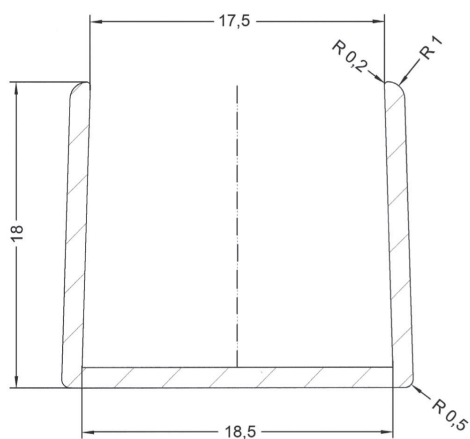

## Freva GFK-Dämmpaneele – Zubehör

Hohlkehlleiste, PVC

**EX50**

U-Profil, PVC

U-Profil, PVC

Unterbauleiste, PVC

GFK-T-Profil

Kunststoff-  
Eckprofil

Oberteil mit Weichlippe

Kunststoff-U-Profil

Kunststoff-Innenwinkel 90°